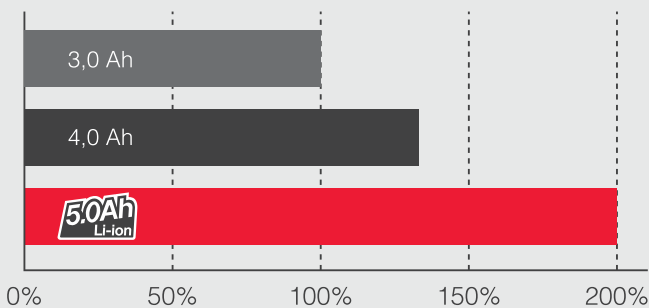

**5,0Ah**

ØKT DRIFTSTID PR. LADING

**5.0Ah**  
**Li-ion**

**FULL KOMPATIBILITET**

**ØKT EFFEKTIVITET**

Opp til dobling av driftstid pr. lading

**FORLENGET LEVETID**

Forventet levetid på minst 1.500 ladesykluser